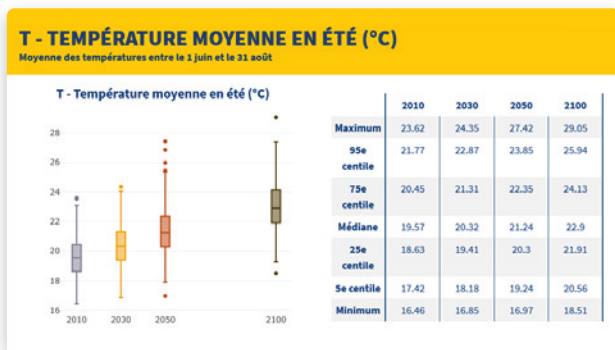

AGRICULTURE
FORÊT

climadiag

ÉVALUER POUR S'ADAPTER

Évaluer la vulnérabilité
des exploitations agricoles et
forestières pour l'adaptation
aux horizons **2030, 2050 et 2100**

L'agriculture et la forêt sont particulièrement impactées par le changement climatique. Afin d'accompagner les professionnels des secteurs agricole et forestier dans leur démarche d'adaptation, Météo-France et Solagro proposent l'outil en ligne **Climadiag Agriculture et Forêt**.

En accès libre, il permet d'évaluer la vulnérabilité d'une exploitation agricole ou forestière selon **300 indicateurs ciblés** par productions (grandes cultures, élevage, arboriculture, forêt...) et pour une résolution géographique précise (8 km par 8 km).

Ces résultats correspondent aux différents niveaux de réchauffement fixés par la **Trajectoire de réchauffement de référence pour l'adaptation au changement climatique (TRACC)**.

... climadiag-agriculture.fr