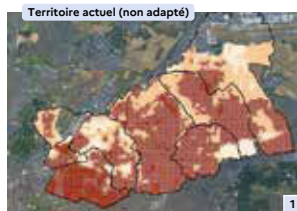

Avec **Climadiag Chaleur en ville**, Météo-France met à votre service son expertise de modélisation jusqu'à 100 m de résolution pour **diagnostiquer la surchauffe urbaine** et **estimer l'efficacité de vos politiques d'adaptation**.

Pour obtenir plus d'informations sur l'offre proposée par Météo-France, contactez notre équipe d'experts :

... etudes_icu@meteo.fr

CONSULTEZ L'OFFRE EN LIGNE

Localisez les quartiers les plus touchés par le phénomène d'îlot de chaleur urbain (ICU) grâce à une modélisation allant jusqu'à 100 mètres, et obtenez un ICU quantifié.

Testez l'impact de vos scénarios d'adaptation (verdissement de la ville, changement d'albédo des matériaux, désimperméabilisation) sur la surchauffe urbaine (ICU et confort thermique) à 100 mètres.

Estimez l'efficacité de ces scénarios en climat futur, à travers l'évolution du nombre de nuits chaudes* et très chaudes** aux horizons de la TRACC*** (2030, 2050 et 2100).

Bénéficiez d'un rapport synthétique de communication pour vos administrés, et d'un accompagnement pédagogique de sensibilisation au changement climatique pour vos équipes.

*Température supérieure à 20 °C ; ** Température supérieure à 24 °C ;

***Trajectoire de réchauffement de référence pour l'adaptation au changement climatique

Exemples de livrables pour le territoire de Paris Terres d'Envol

Lors d'une situation caniculaire de référence le 24 juillet 2019 (1), la surchauffe urbaine est fortement réduite (2) grâce à un scénario combinant végétalisation, désimperméabilisation et éclaircissement des surfaces urbaines : l'ICU moyen baisse d'environ 40 % et la part du territoire exposée à un ICU de 2 à 3 °C passe de 52 % à 18 %.

TÉMOIGNAGE

Paris Terres d'Envol

“ *L'étude Climadiag Chaleur en ville nous aide à concevoir des aménagements plus résilients, agréables à vivre et durables pour les habitants.* ”

meteofrance.com

À vos côtés, dans un climat qui change.

Météo-France est certifié ISO 9001 par Afnor Certification Siège social : Météo-France, 73 avenue de Paris, 94165 Saint-Mandé

Réalisation : Direction de la Communication

Crédits photo : Arnaud Bouissou / Terra

Imprimé sur papier 100% recyclé - Édition nov. 2025